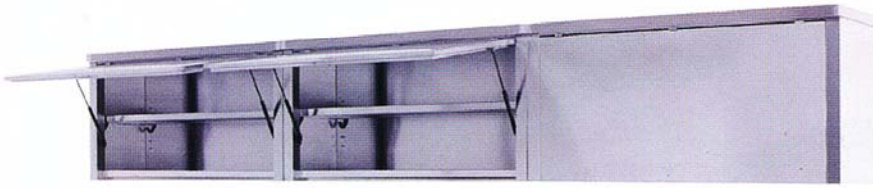

Me.g.i.c. Italia Grandi Impianti

**Vendita e Assistenza Apparecchiature Industriali per la
Ristorazione Professionale e Collettiva**

www.megic-italia.com

Neutro - Cappe

Tavoli - Pensili / Armadi / Cassettiere - Scaffalature
Lavelli / Lavamani - Carelli

Le apparecchiature raffigurate in questa pagina rappresentano solo una sintesi di tutte le varianti disponibili

Neutro - Cappe

Tavoli - Pensili / Armadi / Cassettiere - Scaffalature - Lavelli - Carrelli